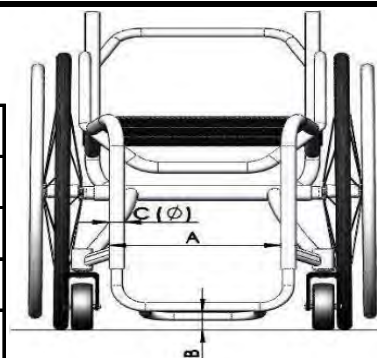

MARQUE :
MODELE :
A DIMENSION ENTRAXE (mm) :
B HAUTEUR SOUS TUBE REPOSE PIEDS (mm) :
C DIAMETRE TUBE (mm) :

MODELE DE SIROCCO COMMANDE :

<input type="checkbox"/>	SIROCCO 2.0 COMPACT, Moteur Roue 12" 720 Watt	4 950€ TTC
<input type="checkbox"/>	SIROCCO 2.0 BAROUDEUR, Moteur Roue 16", 1500 Watt	5 900€ TTC
<input type="checkbox"/>	SIROCCO VOYAGEUR, 2 Moteurs Roues 12" de 720 Watt	6 900€ TTC
<input type="checkbox"/>	SIROCCO EXTREME, 2 Moteurs Roues 16" de 1500 Watt	8 900€ TTC